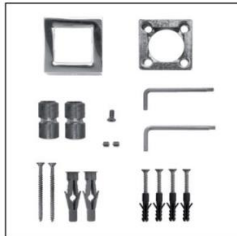

Ricambi disponibili a richiesta
Spare parts available on request
Запасные части под заказ

SC0500BXXX03..