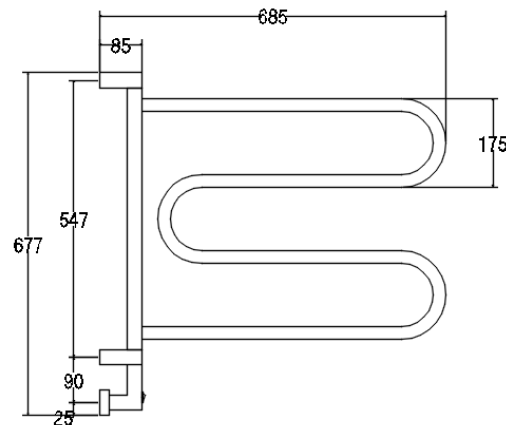

Trattamento galvanico (TG)
Galvanic treatment (TG)
Гальваническое покрытие (TG)

Verniciato (V)
Vernished (V)
Покраска (V)

INT. (mm)	WATT	WATT	WEIGHT
637	100	100	9